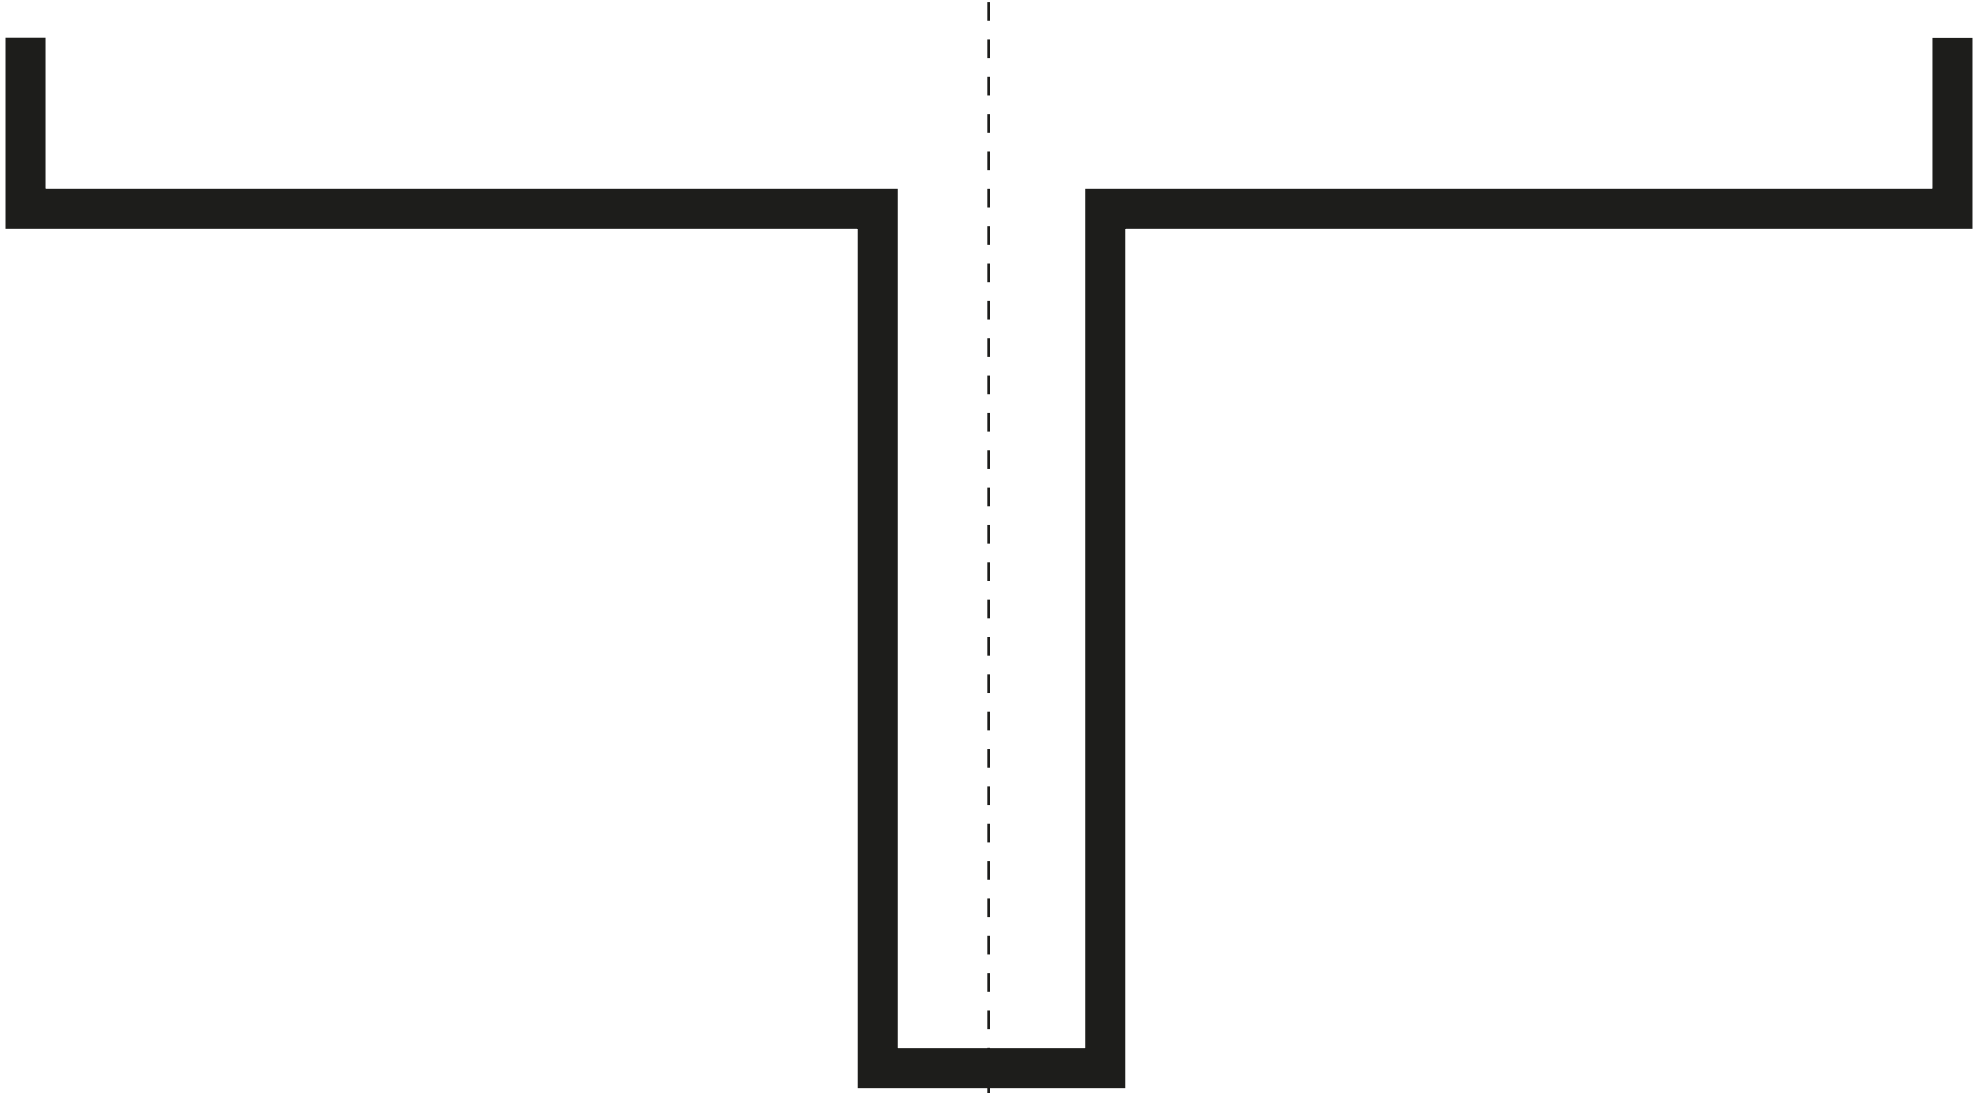

ТОЛЬКО ДЛЯ УП-7В!

Лист 1

край листа 2

край листа 2

Лист 2

край листа 3

край листа 3

Лист 3

ось листа 2

край листа 4

ось листа 4

край листа 4

край листа 5

край листа 5

НАСТРОЙКИ ПЕЧАТИ:

- 1) размер А4;
- 2) ориентация Альбомная;
- 3) масштаб 100%.